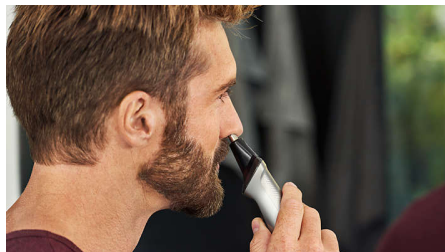

Recortador para nariz y orejas

Evita los cortes y rasguños, ya que la cortadora de cabello todo en uno quita rápidamente el vello no deseado de la nariz y las orejas.