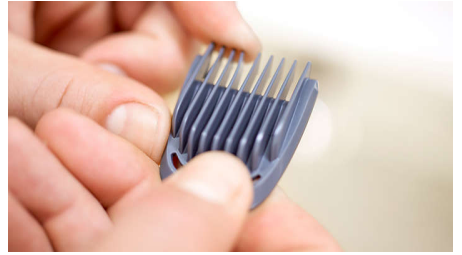

8 peines recortadores resistentes a impactos

Retoca rápidamente tu rostro y cabello con las ocho cubiertas de recorte reforzadas. 2 peines recortadores para barba incipiente para un recorte de 1 mm y 2 mm, un peine recortador ajustable para barba, 3 peines recortadores para 9 mm, 12 mm y 16 mm, y 2 peines recortadores de vello corporal para grooming de 3 mm y 5 mm.