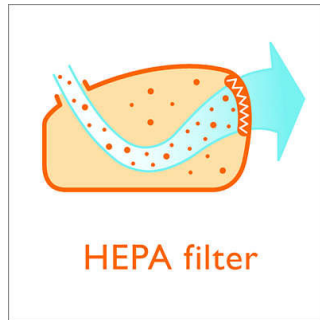

## Nagyméretű gumikerekek

A nagyméretű kerekeknek köszönhetően a készülék biztonsággal áthalad az akadályokon, így a küszöbön

is. A kerekeket kívülről burkoló puha gumi pedig gondoskodik arról, hogy a padló ne sérüljön meg. Ezek a kerekek egyszerűen irányíthatóvá teszik a porszívót.

## Clean Air HEPA szűrő

A nagy teljesítményű részecskeszűrő kiszűri a levegőben levő port. Ennek köszönhetően a készülék még több por megkötésére alkalmas.