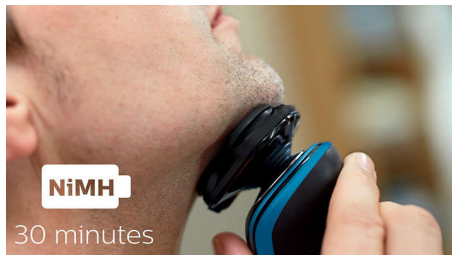

30 minutos de afeitado sin cable

Obtendrás más de 30 minutos de funcionamiento, es decir, 9 afeitadas con ocho horas de carga. Esta afeitadora solo funciona en modo inalámbrico.