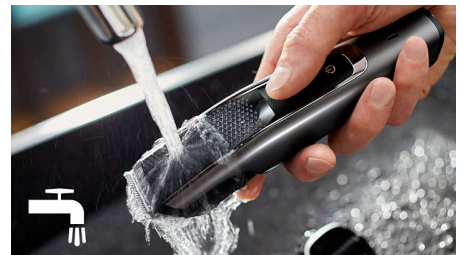

100 % vandtæt for nem og grundig rengøring

Du rengør nemt din vandtætte skægtrimmer ved at skylle den grundigt under vandhanen.

Batteriindikator, så du hurtigt kan se batterinivealets status

Batteriindikatoren viser, når batteriet til trimmeren er løbet tør for strøm, lades op eller er ladet helt op.