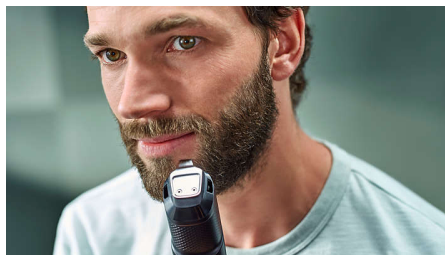

Præcisionstrimmer og ladestation

Trim overskægget, eller definer detaljer og kanter på svært tilgængelige steder ved hjælp af præcisionstrimmeren. Styl det længere skæg ved hjælp af trimmekammen, og oplad derefter trimmeren i ladestationen. Det hele kan opbevares i det hårde opbevaringssetui, der er perfekt til at have derhjemme, men også når du er ude at rejse.