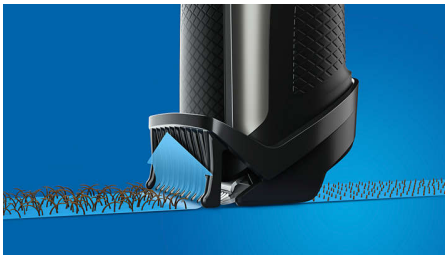

Vigtigste nyheder

Løfter liggende skægstrå til den optimale snitposition

Trim præcist, jævnt og hurtigt i et enkelt strøg takket være det indbyggede Lift & Trim PRO-system. Systemet løfter det enkelte skægstrå til den optimale snitposition.