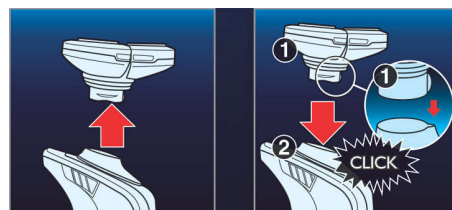

Лесно сваляне, лесно поставяне

Лесна смяна на бръснещия блок с нашата система за лесно сваляне и поставяне.