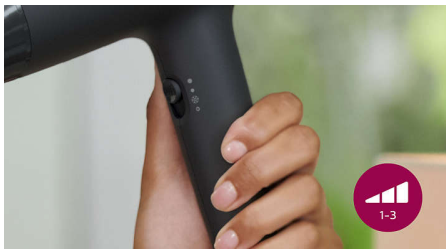

3 ustawienia temperatury i prędkości

Ta suszarka zapewnia 3 wstępnie wybrane kombinacje temperatury i prędkości, dzięki czemu można szybko i łatwo osiągnąć idealny styl.