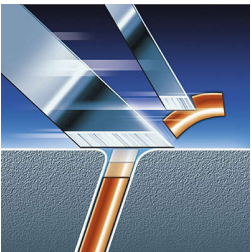

Идеално гладко, дори на врата

- Действието Flex & Pivot следва всяка извивка

Акценти

Действие Flex & Pivot

Три независимо огъващи се глави в един бръснач блок, завъртащ се с пълна степен на свобода. Тази уникална комбинация осигурява най-добър контакт с кожата в зоните с извивки, за да се уловят и най-проблемните косъмчета по врата.

Бръснещи глави Triple-Track

Трите пръстена на бръсначните глави Triple-Track предлагат 50% по-голяма площ на бръснене от обичайните ротационни бръсначни глави с един пръстен.

Технология Super Lift & Cut

Системата с две ножчета на тази електрическа самобръсначка повдига косъмчетата за удобно отрязване под нивото на кожата.

Прецизна режеща система

Тази електрическа самобръсначка има ултратънки глави с прорези за бръснене на дългите косми и отвори за бръснене и на най-късата набола брада.