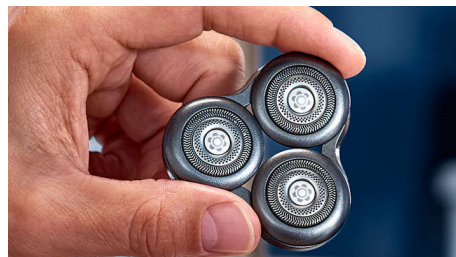

Vylepšené řešení

Vylepšené řešení usnadňuje údržbu vašeho holicího strojeku Philips víc než kdykoli předtím. Tento nový formát vám umožní upevňovat nové holicí hlavy v pouhých dvou krocích, což usnadňuje důkladné čištění strojeku a optimalizuje každodenní holení.