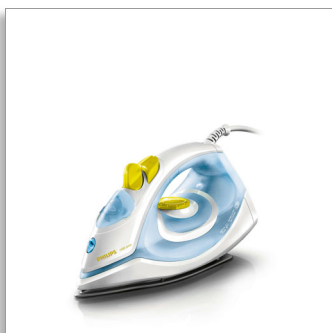

**Philips 1900 series  
Stoomstrijkijzer**

14 g/min. stoom; stoomstoot van  
80 g

Blue Ceralon-zoolplaat  
Antikalk-  
1700 watt

**GC1960**

### Snel water bijvullen en legen

Omdat het leven veel meer is dan het uitvoeren van huishoudelijke taken, wilt u deze zo snel mogelijk afhandelen. Dit hoogwaardige GC1960/02-strijkijzer van Philips beschikt over een superefficiënt reservoir, spitse voorkant en soepel glijdende zoolplaat.