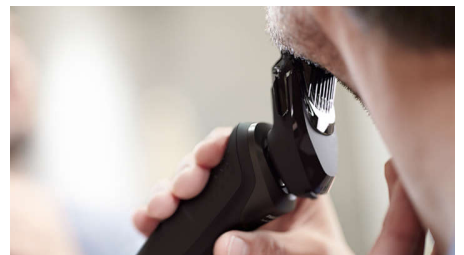

Una afeitada potente

- Sigue los contornos del rostro
- Guía el vello a la posición de corte óptima
- Mayor rendimiento de corte en cada pasada

Tecnología SkinIQ

- Una afeitadora con la potencia para dominar las barbas

Cabezales de precisión de guía para el vello

Esta nueva afeitadora de precisión de forma está mejorada con canales de guía para el vello a fin de tener un corte óptimo y una mayor comodidad para la piel.

Apertura con un solo botón

Limpia tu afeitadora eléctrica con solo pulsar un botón. Solo tienes que abrir el cabezal de la afeitadora y enjuagarlo con agua.

Afeitado en seco o húmedo

Una afeitadora en seco y en húmedo que se adapta a sus preferencias. Elija una cómoda afeitada en seco o combínala con su espuma o gel favorito para una refrescante afeitada en húmedo.

Recortador desplegable

Perfeccione y defina el bigote y las patillas con el recortador desplegable y complete su apariencia con facilidad.

Accesorio perfilador de barba

Con 5 ajustes de longitud diferentes, el accesorio modelador de barba puede crear desde una barba incipiente perfecta hasta una barba corta bien recortada. También es útil para un recorte previo al afeitado.