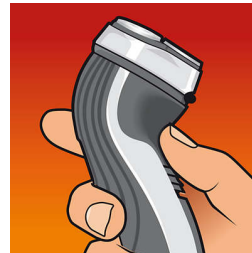

Snadné uchopení pro optimální používání

Tato ergonomicky tvarovaná rukojeť umožňuje snadné používání pro pohodlné oholení.