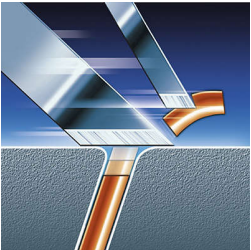

Технология Super Lift & Cut