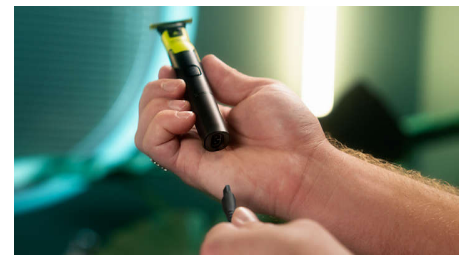

Φόρτιση USB-A

Μπορεί να φορτιστεί στο σπίτι ή στο δρόμο, ιδανικό για την καθημερινή σας ρουτίνα και για τα ταξίδια.