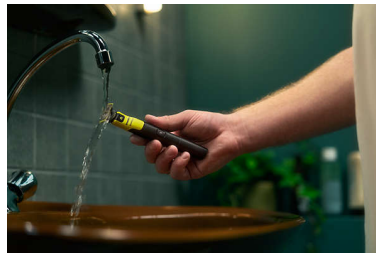

Υγρό και στεγνό ξύρισμα

Το OneBlade είναι απολύτως αδιάβροχο κι έτσι καθαρίζεται εύκολα: απλώς ξεπλύνετέ το κάτω από τη βρύση. Μπορείτε να κάνετε στεγνό ή υγρό ξύρισμα, ακόμα και στο ντους, αν το προτιμάτε. Δεν απαιτείται αφρός ξυρίσματος.