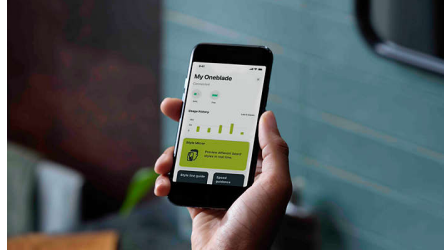

## Λεπίδα διπλής όψης

Το OneBlade ακολουθεί το περίγραμμα του προσώπου σου, για να μπορείς να ξυρίζεις εύκολα και άνετα όλες τις περιοχές του. Χρησιμοποίησε τη

διπλή λεπίδα για ομοιόμορφο περίγραμμα και δημιουργήσε καθαρές γραμμές κινώντας τη λεπίδα προς οποιαδήποτε κατεύθυνση.

## Εφαρμογή Philips Daily Care

Η δωρεάν εφαρμογή Philips Daily Care είναι το απόλυτο εργαλείο για φορμάρισμα και απόδοση. Δοκιμάστε στυλ ξυρισμάτων με τη βοήθεια της επαυξημένης πραγματικότητας και λάβετε οδηγίες βήμα προς βήμα που περιλαμβάνουν την χρήσιμη επιλογή προεπισκόπησης της γραμμής των γενιών σε πραγματικό χρόνο. Δείτε ενημερώσεις όταν πρέπει να αντικαταστήσετε μια λεπίδα ή να φορτίσετε την μπαταρία, καθώς και εξατομικευμένες προτάσεις με βάση το προσωπικό σας πρόγραμμα περιποίησης.