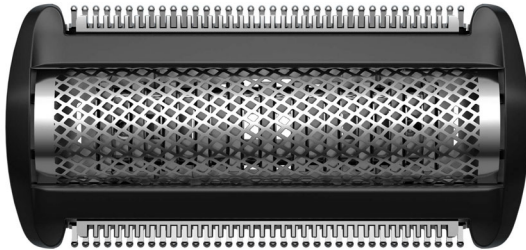

Philips Bodygroom  
replacement foil  
Náhradní planžeta

Vhodná pro BodyGroom  
řady S3000

Vhodná pro BodyGroom  
řady S5000

Vhodná pro BodyGroom  
řady S7000

Vhodná pro Click&Style (S500/  
700)

TT2000/43

## Náhradní planžeta pro holení a zastříhování

Pro nejlepší výsledky vyměňte planžetu každých 12 měsíců

Náhradní hlava s planžetou TT2000/51 pro přístroje Bodygroom společnosti Philips řady 3000, 5000 a 7000.

### **Nabízí maximální snadnost používání**

- 100% vodotěsný pro použití ve sprše a snadné čištění

**PHILIPS**