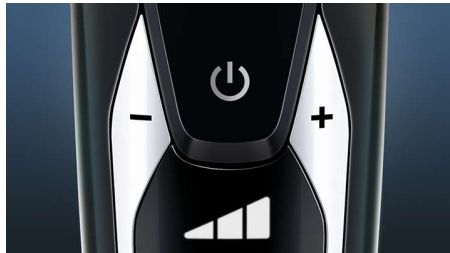

深剃りを極めたシェーバー

- ヒゲを根元から引き上げて深剃りを実現
- 8 方向に可動するヘッドでかたつかない密着感

シェーバーを最適な状態にキープ

- ロヒゲ・もみあげのお手入れに最適な着脱式トリマー

特長

ダブルVトラック刃

脅威の深剃りを実現。ダブルVトラック刃は、ヒゲの一本一本を最適なカット位置にやさしくガイドします。平らに寝た、長さの異なるヒゲも逃しません。より少ないストロークで最大で深剃り30%アップを実現し、なめらかな肌に仕上げます。

8方向に可動する輪郭検知ヘッド

8方向に可動する輪郭検知ヘッドで顔や首のどんな凹凸にも超密着。ワンストロークあたり最大20%多くのヒゲをカットし、最高になめらかな深剃りを実現します。

スーパーリフト&カット

ダブルカッターによるスーパーリフト&カット機能を搭載。1枚目の刃でヒゲを根元から引き上げ、2枚目の刃で快適に深剃りすることで、なめらかな剃り心地を実現します。

パーソナルコンフォート設定

お好みに合わせて3段階のスピードに調整できます。センシティブ：肌の敏感な箇所を剃るのに最適なやさしい剃り心地 ノーマル：通常のシェービング最適 ハイスピード：ヒゲが密集している箇所や、素早いシェービングで時間を節約したい場合に最適

ウェット&ドライ設計

この製品はドライ剃りにもウェット剃り（お風呂シェーブ）にも対応しています。手早く快適なドライ剃りか、ジェルやフォームを使ってお風呂剃りか、どちらかお好きな方をお選びください。

スマートクリック（着脱式）トリマー

肌にやさしいトリマーを取り付けて仕上げます。口ヒゲのお手入れやもみあげのトリミングに最適です。

5段階LED表示

5段階LED表示で、電池残量を簡単に確認できます。フィリップスの深剃りシェーバーには、充電のタイミングだけでなく、ロック、クリーニングのタイミング、ヘッド交換を知らせる表示ランプもあります。