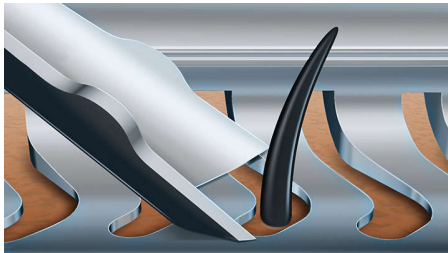

シェーバー 9000 はフィリップスが誇るシェーバーです。独自の輪郭検知テクノロジーが顔のあらゆる輪郭をカバーし、ダブルVトラックシステムが深剃りに最適な位置にヒゲをガイドします。

使い方も簡単

- シェーバーの機能を一目で確認
- 1時間充電で約 50 分間のコードレスシェービング
- 本体 2 年間保証

快適なシェービングを実現

- ヒゲを根元から引き上げてカットし、快適な深剃りを実現
- 3 段階の設定からお好みのスピードに調整可能
- 快適なドライシェービングと爽快なウェットシェービングに対応

深剃りを極めたシェーバー

- ヒゲを根元から引き上げて深剃りを実現
- 8 方向に可動するヘッドでかたつかない密着感

シェーバーを最適な状態にキープ

- ロヒゲ・もみあげのお手入れに最適な着脱式トリマー

特長

ダブルVトラック刃

脅威の深剃りを実現。ダブルVトラック刃は、ヒゲの一本一本を最適なカット位置にやさしくガイドします。平らに寝た、長さの異なるヒゲも逃しません。より少ないストロークで最大で深剃り30%アップを実現し、なめらかな肌に仕上げます。

8方向に可動する輪郭検知ヘッド

8方向に可動する輪郭検知ヘッドで顔や首のどんな凹凸にも超密着。ワンストロークあたり最大20%多くのヒゲをカットし、最高になめらかな深剃りを実現します。

スーパーリフト&カット

ダブルカッターによるスーパーリフト&カット機能を搭載。1枚目の刃でヒゲを根元から引き上げ、2枚目の刃で快適に深剃りすることで、なめらかな剃り心地を実現します。

パーソナルコンフォート設定

お好みに合わせて3段階のスピードに調整できます。センシティブ：肌の敏感な箇所を剃るのに最適なやさしい剃り心地 ノーマル：通常のシェービング最適 ハイスピード：ヒゲが密集している箇所や、素早いシェービングで時間を節約したい場合に最適

ウェット&ドライ設計

この製品はドライ剃りにもウェット剃り（お風呂シェーブ）にも対応しています。手早く快適なドライ剃りか、ジェルやフォームを使ってお風呂剃りか、どちらかお好きな方をお選びください。

スマートクリック（着脱式）トリマー

肌にやさしいトリマーを取り付けて仕上げます。口ヒゲのお手入れやもみあげのトリミングに最適です。

5段階LED表示

5段階LED表示で、電池残量を簡単に確認できます。フィリップスの深剃りシェーバーには、充電のタイミングだけでなく、ロック、クリーニングのタイミング、ヘッド交換を知らせる表示ランプもあります。