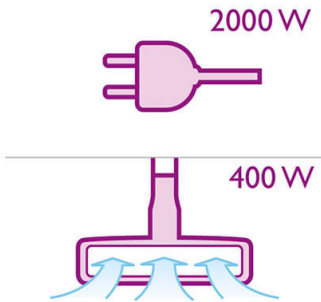

Long lasting dust pickup

- s-bag od 3 l za dugotrajnije rezultate

Dugo dosezanje za praktično čišćenje

- Dugačak kabel za doseg od više od 10 m

PHILIPS

Istaknute znač.

Motor od 2000 W

Ovaj snažan motor od 2000 W stvara usisnu snagu od maks. 400 W za izvrsne rezultate čišćenja.

Dugačak kabel

Dugačak kabel pruža dulje doseganje, tako da cijelu prostoriju možete očistiti bez zaustavljanja. Ovaj proizvod ima doseg od više od 10 m.

HEPA filter

HEPA filter

Ovaj HEPA filter hvata štetne mikroskopske nametnike koji uzrokuju alergije dišnih putova. Kako