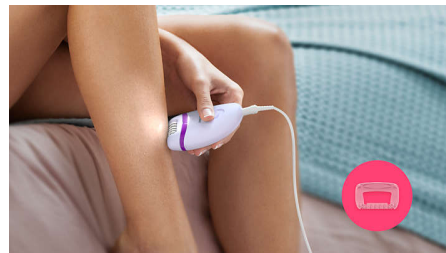

Kapica za masažu

Kapica za masažu olakšava osjećaj epilacije.