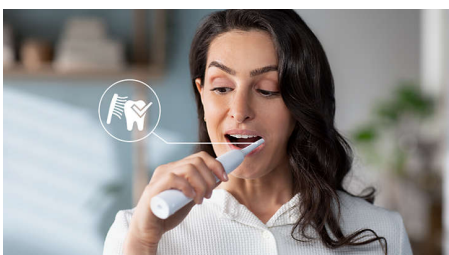

## Avancerad Sonicare-teknik

Kraftiga borstvibrationer pressar in mikrobubblor djupt mellan tänderna och längs tandköttsskanten och ger en uppfriskande upplevelse. Du får två månaders manuell tandborstning på bara två minuter.\*\* 31 000 borsttag per minut rengör försiktigt dina tänder, bryter upp plack och borstar bort det för en exceptionell daglig rengöring.

## Tar bort plack 3 gånger bättre\*

Den elektriska Sonicare-tandborsten med avancerad sonicare-teknik har kliniskt bevisats ta bort upp till tre gånger mer\* plack än en manuell tandborste. Den tar bort plack från tänderna och längs tandköttsskanten samtidigt som den skyddar tandköttet.

## Skyddar tandköttet

Inbyggd trycksensor känner automatiskt av det tryck du applicerar, varnar dig och reducerar tandborstens vibrationer automatiskt för att

skydda tandköttet. Tandborsten avger ett pulserande ljud som en påminnelse om att lätta på trycket. Sju av tio personer tyckte att den här funktionen hjälpte dem till en bättre tandborstning.