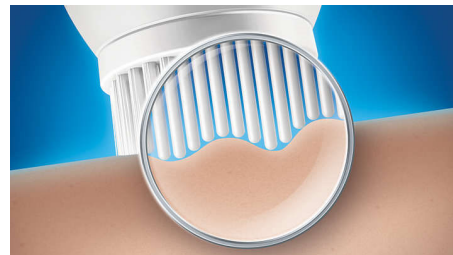

Philips SmartClick
accessory
Ersatz-
Gesichtsreinigungsbürste

Porentiefe Reinigung
Ersatz-Bürstenkopf

SH560/50

Porentiefe Reinigung

Für glatte und gesund aussehende Haut

Die SmartClick-Reinigungsbürste reinigt Ihr Gesicht gründlich und hinterlässt ein glattes Gefühl und einen gesunden Teint auf Ihrer Haut. So können Sie sicher sein, dass Sie immer gut aussehen!

(S9xxx), Shaver Series 7000 (S7xxx), Shaver Series 5000 (S5xxx), AquaTouch (S5xxx),
Gesichtsreinigungsbürste SH575

Schutz

- Bürstenkopf ersetzen: Alle drei Monate durch SH560

SH560/50

Besonderheiten

32.000 aktive Borsten

Die 32.000 aktiven Borsten mit einem Durchmesser von 50 µm erreichen selbst schwer erreichbare Stellen in Ihrem Gesicht und reinigen es gründlich. Sie entfernen Schmutz und abgestorbene Hautzellen und erhöhen die Mikrozirkulation, sodass sich Ihre Haut glatt anfühlt und gesund aussieht.

Für empfindliche Haut entwickelt

Die 14 mm langen Borsten verfügen über eine hohe Flexibilität, wodurch weniger Irritation bei empfindlicher Haut entsteht – für eine sanfte Reinigung. Für den täglichen Gebrauch geeignet.