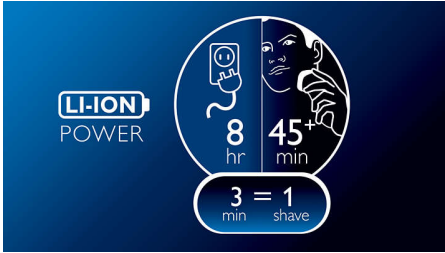

Бритва Philips PowerTouch заряжает энергией по утрам. Подключите ее к сети и забудьте о зарядке. Лезвия Lift & Cut обеспечивают гладкое бритье. С бритвой PowerTouch привычное бритье по утрам отнимет у вас совсем немного времени.

Комфортное бритье и отличный результат

- Лезвия ComfortCut мягко скользят по коже, обеспечивая чистое, гладкое бритье
- Технология динамичного повторения контуров подстраивается под каждый изгиб лица и шеи

Самый быстрый способ закончить утренние сборы

- Более 45 минут в режиме бритья, зарядка — 8 часов
- Простая очистка под струей воды

Основные особенности

Более 45 минут в режиме бритья

Энергоэффективная, мощная литий-ионная батарея позволяет реже заряжать бритву. 8-часовой зарядки хватит на более чем на 45 минут работы— то есть около 15 сеансов. А 3-минутной зарядки будет достаточно для одного сеанса бритья.

Лезвия ComfortCut

Благодаря закругленным краям лезвия ComfortCut плавно скользят по коже, обеспечивая гладкое и комфортное бритье.

Dynamic Contour Response

Автоматически подстраивается под изгибы лица и шеи для идеально гладкого бритья.