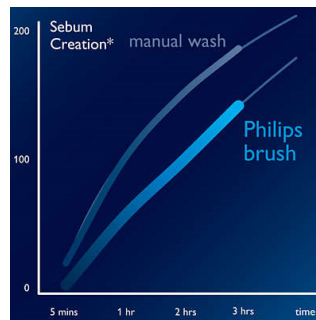

Daten

Design

- Farbe: Schwarz
- Ausführung: Hochglanz-Chromring

Benutzerfreundlichkeit

- Pflege: Maschinenwaschbar

Zubehör

- Schutz: Schutzkappe

SmartClick-Befestigung

- Eignet sich für Produkttyp:: Shaver Series 9000 (S9xxx), Shaver Series 7000 (S7xxx), SensoTouch 3D (RQ12xx), SensoTouch 2D (RQ11xx), Arcitec (RQ10xx)

RQ585/50

Besonderheiten

Bürstenkopf z. Regelung d.Fettgehalts