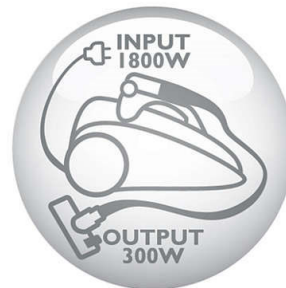

- Standard szívófej: Univerzális szívófej
- Mellékelt tartozékok: Kefe, Réseleszköz
- Tartozéktároló: A csőbilincsen

Kialakítás

- Szín: Élénksárga

Tömeg és méretek

- A termék tömege: 6 kg

Teljesítmény

- Bemeneti teljesítmény (IEC): 1600 W
- Felvett teljesítmény (max.): 1800 W
- Zajszint (Lc IEC): 79 dB
- Szívóteljesítmény (max.): 300 W
- Szívóerő (max.): 26,5 kPa
- Légáramlat (max.): 34 l/mp

Szűrőrendszer

- Portartály kapacitása: 2 L
- Kivezetésszűrő: Super Clean Air HEPA 12 szűrő
- A szűrő típusa: Gore-Tex HEPA 10

Felhasználás

- Kábel hossza: 7 m
- Hatósugár: 10 m
- Csőcsatlakozás: Gomb
- Hordfogantyú: Felül és elől
- Teljesítmény-szabályozás: Elektronikus a berendezésen
- Csőtípus: Metál, lakkozott kétrészes teleszkópos cső
- Kerék típusa: Műanyag

FC8712/01

Fénypontok

1800 wattos motor

A Philips porszívó 1800 W-os motorja max. 300 W szívóerőt fejt ki a tökéletes tisztaság érdekében.

Könnyen üríthető portartály

A porzsák nélküli porszívó átlátszó portartályában látható a padlóról eltávolított szennyeződés, és egyszerűen megtalálhatók a véletlenül felszippantott értékes tárgyak.