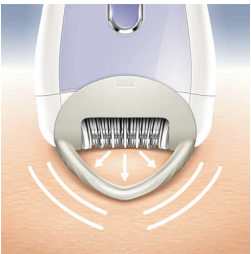

## Vitesse d'épilation élevée

733 actions d'épilation par seconde, pour des jambes lisses en 15 min

## Disques d'épilation doux

Cet épilateur est doté de disques d'épilation éliminant même les poils de 0,5 mm sans tirer sur la peau.

## Skin stretcher

Une fonctionnalité innovante qui permet de tendre votre peau pendant le passage de la tête d'épilation. Solution préférée des femmes pour une épilation moins douloureuse\*\*

## Tête de rasage

La tête de rasage épouse les contours de votre maillot et de vos aisselles pour un rasage très précis.