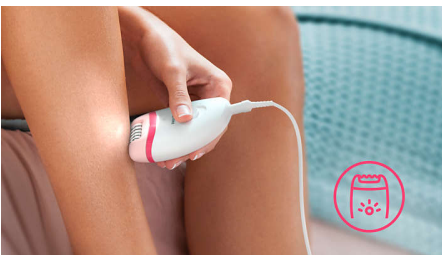

Accessoires

- Accessoire de massage inclus
- Trousse de voyage
- Accessoire spécial zones sensibles pour éliminer les poils indésirables

Utilisation simple et sans effort

- 2 réglages de vitesse pour retirer les poils les plus fins comme les plus épais
- Forme ergonomique pour une prise en main facile
- Tête d'épilation lavable pour plus d'hygiène et un nettoyage facile
- Lumière intégrée unique pour une meilleure visibilité des poils fins

Résultat durable

- Le système d'épilation retire les poils à la racine

Points forts

Système d'épilation efficace

Le système d'épilation efficace vous garantit une peau douce et lisse semaine après semaine.

Lumière intégrée

Grâce à la lumière intégrée unique, vous repérez plus de poils, pour une épilation plus efficace.

2 vitesses d'utilisation

2 réglages de vitesse pour retirer les poils plus fins ou plus épais, pour une épilation plus personnalisée.

Forme ergonomique

Une forme arrondie esthétique qui tient parfaitement dans la main, pour une épilation confortable.

Tête d'épilation lavable

Cet épilateur est doté d'une tête d'épilation lavable. Cette tête est amovible et lavable à l'eau, pour plus d'hygiène.