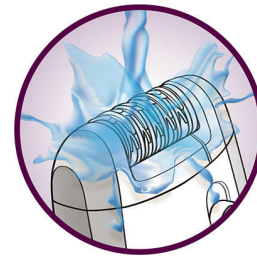

Gant de gel froid apaisant

Le gant de gel froid, avec son action apaisante, soulage votre peau juste après l'épilation et réduit les irritations.

Deux vitesses

Cet épilateur offre deux réglages de vitesse : vitesse 1 pour une épilation ultra-douce, et vitesse 2 pour une épilation ultra-efficace.

Redresseur de poil et accessoire de massage

Redresse les poils, même les plus courts, et détend votre peau pour une épilation tout en douceur.

Tête de rasage avec option bikini

La tête de rasage épouse le contour du maillot ou des aisselles pour un rasage précis tout en douceur. Vous disposez également d'un sabot pour couper les poils les plus longs avant l'épilation ou le rasage du maillot.

Tête d'épilation lavable

La tête est amovible et lavable sous le robinet, pour une meilleure hygiène.

Hypoallergénique

En outre, les disques hypoallergéniques assurent une hygiène optimale.

Caractéristiques