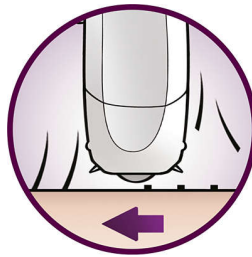

Points forts

Gant exfoliant

En décrivant des mouvements circulaires avec le gant exfoliant, vous massez doucement votre peau tout en éliminant les cellules mortes. Ainsi, votre peau sera douce et vous minimiserez l'apparition de poils incarnés.

Gant de gel froid apaisant

Le gant de gel froid, avec son action apaisante, soulage votre peau juste après l'épilation et réduit les irritations.

Deux vitesses

Cet épilateur offre deux réglages de vitesse : vitesse 1 pour une épilation ultra-douce, et vitesse 2 pour une épilation ultra-efficace.

Redresseur de poil et accessoire de massage

Redresse les poils, même les plus courts, et détend votre peau pour une épilation tout en douceur.

Tête de rasage avec option bikini

La tête de rasage épouse le contour du maillot ou des aisselles pour un rasage précis tout en douceur. Vous disposez également d'un sabot pour couper les poils les plus longs avant l'épilation ou le rasage du maillot.

Tête d'épilation lavable

La tête est amovible et lavable sous le robinet, pour une meilleure hygiène.

Hypoallergénique

En outre, les disques hypoallergéniques assurent une hygiène optimale.

Caractéristiques