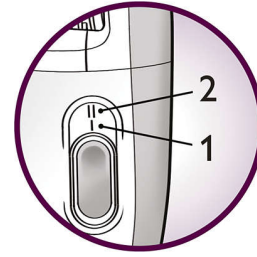

Points forts

Gant exfoliant

En décrivant des mouvements circulaires avec le gant exfoliant, vous massez doucement votre peau tout en éliminant les cellules mortes. Ainsi, votre peau sera douce et vous minimiserez l'apparition de poils incarnés.

Gant de gel froid apaisant

Le gant de gel froid, avec son action apaisante, soulage votre peau juste après l'épilation et réduit les irritations.

Deux vitesses

Cet épilateur offre deux réglages de vitesse : vitesse 1 pour une épilation ultra-douce, et vitesse 2 pour une épilation ultra-efficace.

Redresseur de poil et accessoire de massage

Redresse les poils, même les plus courts, et détend votre peau pour une épilation tout en douceur.

Tête de rasage avec option bikini

La tête de rasage épouse le contour du maillot ou des aisselles pour un rasage précis tout en douceur. Vous disposez également d'un sabot pour couper les poils les plus longs avant l'épilation ou le rasage du maillot.

Tête d'épilation lavable

La tête est amovible et lavable sous le robinet, pour une meilleure hygiène.

Hypoallergénique

En outre, les disques hypoallergéniques assurent une hygiène optimale.

Caractéristiques