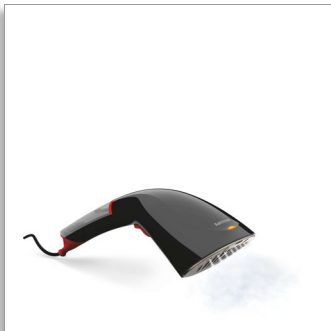

Philips Steam&Go 2-in-1  
Défroisseur à main

**1 200 W**

Plaque chauffante  
Débit de vapeur continu  
automatique  
Housse de rangement et de  
voyage

**GC332/87**

## Élimination rapide des faux plis grâce à la vapeur

Idéal pour vêtements difficiles à repasser et déplacements

Ce défroisseur à main est idéal pour les retouches de dernière minute et les vêtements difficiles à repasser. Pratique et rapide, il complète parfaitement votre fer à repasser. Ce modèle est doté d'une plaque chauffante et d'une fonction 2 en 1 permettant un défroissage horizontal.

### Élimination rapide des faux plis

- Débit de vapeur continu automatique fourni par une pompe électrique
- Brosse pour des finitions impeccables
- 2 en 1 : fonction défroissage vertical et horizontal
- Plaque chauffante SmartFlow pour un résultat optimal

### Fonction vapeur 2 en 1

La fonction défroissage vertical et horizontal 2 en 1 vous permet d'obtenir des résultats encore meilleurs avec votre défroisseur. Défroissez vos vêtements verticalement sans utiliser une table à repasser, ou donnez-leur un contact vraiment net en les défroissant horizontalement sur n'importe quelle surface plane. Grâce à sa conception interne unique, ce Steam&Go 2 en 1 génère une vapeur puissante et continue même en position horizontale. Vous pouvez donc désormais utiliser également la vapeur sur les tissus d'ameublement et les draps.