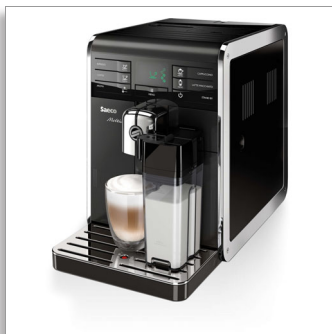

Saeco Moltio
Super-machine à
espresso automatique

- 6 boissons
- Réservoir de lait intégré
- Titane

HD8869/47

À chaque moment son café

Une machine acclamée offrant un café de qualité exceptionnelle

Saluée et respectée lors des essais clients, la Moltio satisfait ceux qui recherchent une machine robuste de grande capacité offrant un café de qualité reconnue.

Un choix de café pour chaque moment

- Savourez 6 boissons différentes, en toute simplicité
- Cappuccino et latte macchiato à la pression d'un bouton avec la carafe à lait
- Réglez et enregistrez votre profil utilisateur

 **Saeco**

Caractéristiques

Broyeur 100 % céramique

Particulièrement résistant, notre broyeur est fabriqué avec de la céramique haute technologie. Les grains de café frais sont moulus en douceur, sans risque de surchauffe, afin de faire ressortir le meilleur des saveurs et arômes, pour au moins 20 000 tasses de délicieux café.

- Capacité de la carafe à lait: 0,5 l
- Capacité du bac à marc: 15 marcs de café
- Capacité du réservoir d'eau: 1,9 l
- Capacité du bac à grains: 250 g
- Poids du produit: 8,5 kg
- Bac à marc: Frontal access
- Réservoir d'eau: Frontal access
- Hauteur de tasse max.: 142 millimètre
- Compatibilité filtre: Brita Intenza
- Couleur et finitions: Black
- Dimensions du produit: 256 x 350 x 470 millimètre