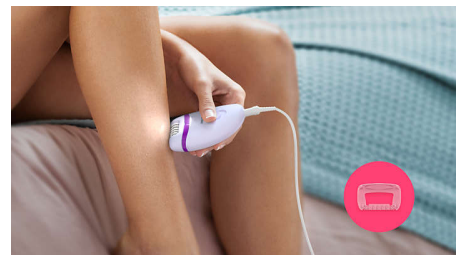

Accesorios

- Incluye cabezal de masaje
- Bolso para viajes
- Cabezal de afeitado y peine recortador para un afeitado al ras

Uso sencillo y sin esfuerzo

- 2 posiciones de velocidad para agarrar los vellos más gruesos y delgados
- Mango ergonómico perfilado para un manejo cómodo
- Luz exclusiva incorporada para mayor visibilidad del vello más fino
- Depiladora con cabezal lavable para más higiene y fácil limpieza

La luz exclusiva incorporada permite que se excluyan menos vellos, a fin de brindar una depilación más efectiva.

2 posiciones de velocidad

2 posiciones de velocidad para eliminar el vello más fino y el más grueso, y disfrutar de un tratamiento de depilación más personalizado.

Mango ergonómico

Su forma redondeada se adapta perfectamente a tu mano para facilitarte el uso. Además, tiene un diseño espectacular.

Cabezal de depilación lavable

Esta depiladora posee un cabezal de depilación lavable. Puedes extraer el cabezal para limpiarlo con agua y disfrutar de la máxima higiene.

Cabezal de afeitado y peine recortador

El cabezal de afeitado y el peine recortador te garantizan un afeitado al ras más suave en distintas partes del cuerpo.

Adaptador masajeador

El accesorio masajeador alivia la sensación de la depilación.