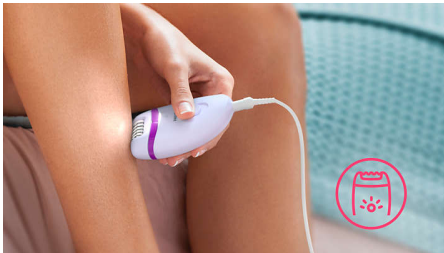

Accesorios

- Incluye cabezal de masaje
- Bolso para viajes
- Cabezal de afeitado y peine recortador para un afeitado al ras

Uso sencillo y sin esfuerzo

- 2 posiciones de velocidad para agarrar los vellos más gruesos y delgados
- Mango ergonómico perfilado para un manejo cómodo
- Luz exclusiva incorporada para mayor visibilidad del vello más fino
- Depiladora con cabezal lavable para más higiene y fácil limpieza

Resultados óptimos

- Eficaz sistema de depilación que elimina el vello de raíz

Destacados

Eficaz sistema de depilación

Eficaz sistema de depilación que deja la piel suave y sin vello durante semanas.

Opti-Light

La luz exclusiva incorporada permite que se excluyan menos vellos, a fin de brindar una depilación más efectiva.

2 posiciones de velocidad

2 posiciones de velocidad para eliminar el vello más fino y el más grueso, y disfrutar de un tratamiento de depilación más personalizado.

Mango ergonómico

Su forma redondeada se adapta perfectamente a tu mano para facilitarte el uso. Además, tiene un diseño espectacular.

Cabezal de depilación lavable

Esta depiladora posee un cabezal de depilación lavable. Puedes extraer el cabezal para limpiarlo con agua y disfrutar de la máxima higiene.