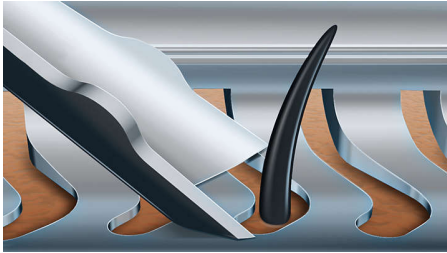

## Perfección en cada pasada

Corta hasta un 20 % más de pelo\* en una sola pasada

La afeitadora Shaver 9000 es nuestra afeitadora más avanzada hasta el momento. La exclusiva tecnología de detección de contornos ofrece una cobertura excepcional del contorno de tu cara, y el sistema V-Track orienta el vello en la posición de corte óptima para obtener un afeitado más al ras.

### Diseñada para la perfección

- Las cuchillas guían el vello para un afeitado al ras
- Los cabezales se flexionan en 8 direcciones para que el resultado sea superior

### Saca el máximo partido a tu afeitadora

- Recortador de fácil montaje para lucir un perfilado de patillas y de bigote perfecto

### Sistema de cuchilla V-Track Precision

Consigue un afeitado al ras perfecto. Las cuchillas V-Track Precision colocan cuidadosamente cada vello en la mejor posición de corte, incluso si está pegado a la piel o en casos de distintas longitudes de vello. Proporciona un corte un 30 % más al ras en menos pasadas, por lo que deja la piel en excelentes condiciones.