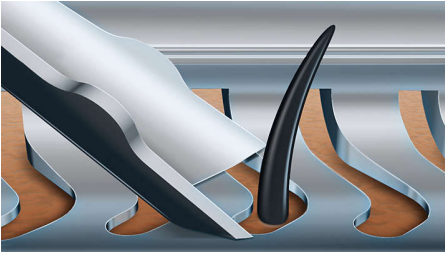

Corta hasta un 20 % más de pelo* en una sola pasada

La afeitadora Shaver 9000 es nuestra afeitadora más avanzada hasta el momento. La exclusiva tecnología de detección de contornos ofrece una cobertura excepcional del contorno de tu cara, y el sistema V-Track orienta el vello en la posición de corte óptima para obtener un afeitado más al ras.

Una afeitada cómoda

- Disfruta de una cómoda afeitada en seco o de una refrescante afeitada húmeda con Aquatec

Diseñada para la perfección

- Las cuchillas guían el vello para un afeitado al ras
- Los cabezales se flexionan en 8 direcciones para que el resultado sea superior

Saca el máximo partido a tu afeitadora

- Recortador de fácil montaje para lucir un perfilado de patillas y de bigote perfecto

Destacados

Sistema de cuchilla V-Track Precision

Consigue un afeitado al ras perfecto. Las cuchillas V-Track Precision colocan cuidadosamente cada vello en la mejor posición de corte, incluso si está pegado a la piel o en casos de distintas longitudes de vello. Proporciona un corte un 30 % más al ras en menos pasadas, por lo que deja la piel en excelentes condiciones.

Cabezales en 8 direcc. ContourDetect

Sigue los contornos de tu rostro y cuello con los cabezales en 8 direcciones ContourDetect. Lograrás atrapar un 20 % más de vello con cada pasada, por lo que tendrás como resultado un afeitado suave y más al ras.