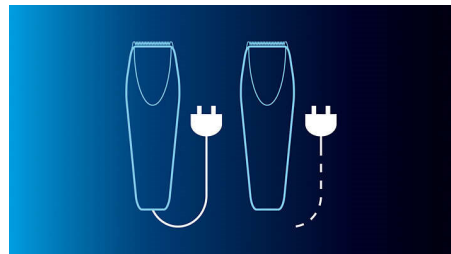

Johdolliseen ja johdottomaan käyttöön

Headroom-laitetta voidaan käyttää sekä virtajohdon kanssa että ilman sitä, mikä lisää joustavuutta ja käyttömukavuutta.