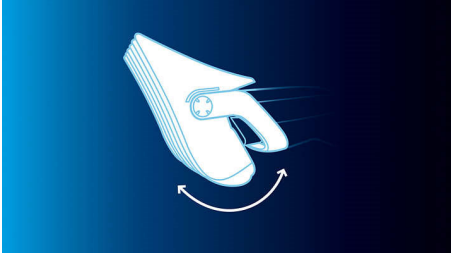

Kohokohdat

Pään muotoja myötäilevä kampa

2D-kammat seuraavat hellästi pään muotoja ja takaavat tasaisen ja mukavan hiustenleikkuun.