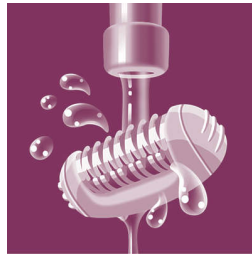

## Eficaz sistema de depilación

Esta depiladora, equipada con sistema eficaz de depilación, deja la piel suave y sin vello durante semanas

## Mango ergonómico

Su forma redondeada se adapta perfectamente a tu mano para facilitarte el uso. Además, tiene un diseño espectacular.

## Dos posiciones de velocidad

Posición de velocidad extra rápida para el vello más fino y las zonas más difíciles de alcanzar

## Cabezal de depilación lavable

Esta depiladora posee un cabezal de depilación lavable, el cual se puede limpiar con agua para disfrutar de una mejor higiene