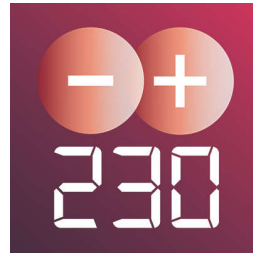

Ajustes digitales