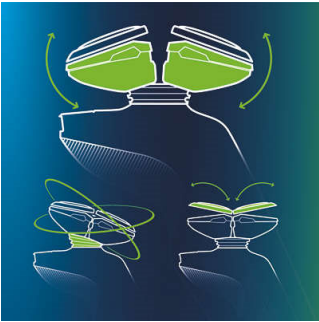

PHILIPS

Afeitadora eléctrica para uso en seco y en húmedo

UltraTrack y GyroFlex 3D 50 min de uso inalámbrico/1 h de carga, Recortador de precisión, Sistema Jet Clean

RQ1250/22

Destacados

Afeitadora GyroFlex 3D

Los cabezales flexibles GyroFlex 3D de la afeitadora se ajustan a los contornos de tu rostro fácilmente y minimizan la presión y la irritación de la piel.

Cabezales UltraTrack

Disfruta de una afeitada al ras con menos irritación. El cabezal de la afeitadora incluye 3 ranuras: para el vello común, canales para los vellos largos o planos, y orificios para barbas cortas.

Tecnología Super Lift & Cut

El sistema de doble cuchilla de la afeitadora eléctrica Philips levanta el vello y lo corta al ras para que disfrutes del mejor afeitado.

Aquatec

El sellado Aquatec en seco y húmedo de la afeitadora eléctrica te permite elegir tu método de afeitado favorito. Puedes afeitarte en seco de forma cómoda u optar por una refrescante afeitada húmeda con gel o espuma para tener una piel más suave.