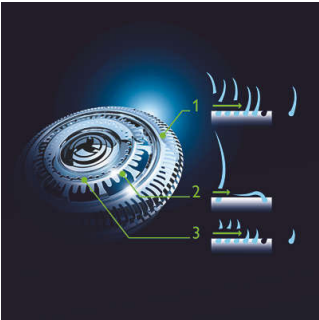

Afeitada con excelente control y precisión

- Empuñadura ergonómica de fácil agarre para un control absoluto
- Recortador de precisión que protege la piel

Un afeitado perfecto todos los días

- El sistema Jet Clean limpia, lubrica y carga la afeitadora

PHILIPS

Afeitadora eléctrica para uso en seco y en húmedo

UltraTrack y GyroFlex 3D 50 min de uso inalámbrico/1 h de carga, Recortador de precisión, Sistema Jet Clean

RQ1250/22

Destacados

Afeitadora GyroFlex 3D

Los cabezales flexibles GyroFlex 3D de la afeitadora se ajustan a los contornos de tu rostro fácilmente y minimizan la presión y la irritación de la piel.

Cabezales UltraTrack

Disfruta de una afeitada al ras con menos irritación. El cabezal de la afeitadora incluye 3 ranuras: para el vello común, canales para los vellos largos o planos, y orificios para barbas cortas.

Tecnología Super Lift & Cut

El sistema de doble cuchilla de la afeitadora eléctrica Philips levanta el vello y lo corta al ras para que disfrutes del mejor afeitado.

Aquatec

El sellado Aquatec en seco y húmedo de la afeitadora eléctrica te permite elegir tu método de afeitado favorito. Puedes afeitarte en seco de forma cómoda u optar por una refrescante afeitada húmeda con gel o espuma para tener una piel más suave.