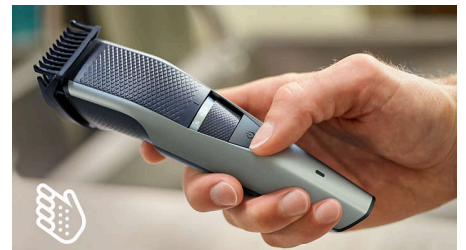

Ergonomique

Une tondeuse rapide qui est confortable à tenir et à utiliser. Vous pouvez donc facilement atteindre les endroits difficiles d'accès.