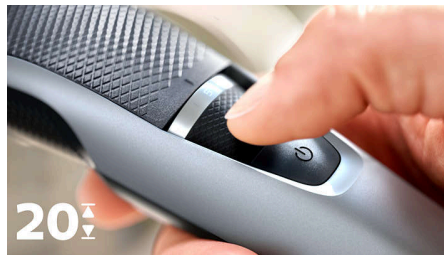

Cadran de précision – 20 réglages

Une tondeuse à barbe efficace qui coupe à la longueur exacte que vous souhaitez. Il suffit de tourner la molette de verrouillage à l'un des 20 réglages de longueur entre 0,5 et 10 mm par paliers de 0,5 mm.