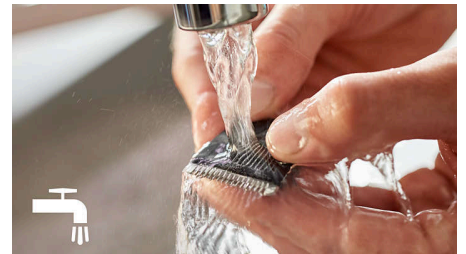

Facile à nettoyer

Détachez la tête de votre tondeuse à barbe Philips et rincez-la sous l'eau du robinet pour un nettoyage facile. Séchez-la avant de la remettre sur l'appareil.