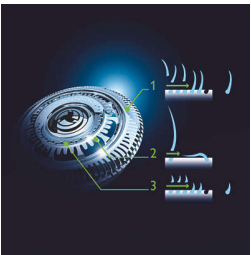

Повторення унікальних контурів обличчя

- Система Philips GyroFlex 3D плавно повторює контури обличчя

Сенсаційна гладкість гоління

- Головки UltraTrack захоплюють усе волосся лише за декілька рухів
- Бритви з системою Super Lift & Cut Action

- Зручна ергономічна ручка для кращого керування
- Безпечний для шкіри точний тример

Основні особливості

Бритва GyroFlex 3D

Головки бритви GyroFlex 3D повторюють будь-які контури обличчя, зменшуючи тиск і подразнення шкіри.

Бритвені головки UltraTrack

Ретельніше гоління з мінімальним подразненням шкіри. Бритвенна головка має 3 спеціальні доріжки для гоління: мікропрорізи для звичайних волосинок, канали для довших волосинок або тих, які щільно прилягають, та мікроотвори для найкоротшої щетини.

Технологія Super Lift & Cut Action

Вбудована система з двома лезами електробритви Philips піднімає волосся для комфортного зрізання нижче рівня шкіри, щоб забезпечити ретельніше гоління.

AquaTec

Ущільнення Aquatec для сухого та вологого гоління у цій електричній бритві дає змогу обрати спосіб гоління. Ви можете вибрати комфортне сухе або освіжаюче вологе гоління з використанням гелю чи піни для додаткового комфорту.