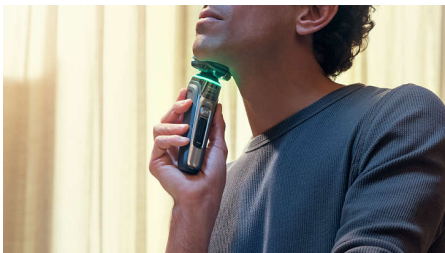

### Tryckskyddssensor

Rätt tryck är viktigt för att skydda huden och få en nära rakning. Avancerade sensorer i rakapparaten läser av trycket du använder och den innovativa ljussignalen visar när du trycker för hårt eller för löst. För en anpassad rakning som är precis rätt för dig.

### Smart hårsensor

Den intelligenta sensorn läser av ansiktshårets densitet 500 gånger per sekund och anpassar klippeffekten automatiskt för en smidig och skonsam rakning.

### Rörelsekontrollsensor

Den rörelseavkännande tekniken spårar hur du rakar dig och vägleder dig till optimala rörelser. Efter bara tre rakningar har de flesta män fått en bättre rakningsteknik med färre drag\*\*.