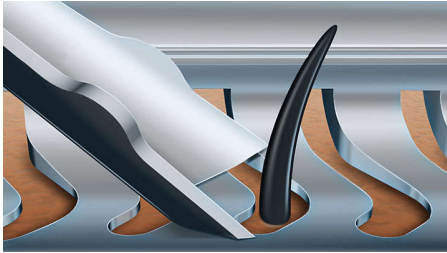

## Perfección en cada pasada

Corta hasta un 20 % más de pelo\* en una sola pasada

La afeitadora Shaver 9000 es nuestra afeitadora más avanzada hasta el momento. La exclusiva tecnología de reconocimiento de contorno ofrece una cobertura excepcional del contorno de tu cara y el sistema V-track orienta el vello en la posición de cortado óptima para obtener un afeitado más apurado.

### Diseñada para la perfección

- Las cuchillas guían el vello a la posición perfecta para un afeitado apurado
- Los cabezales se flexionan en ocho direcciones para que el resultado sea superior

### Saca el máximo partido a tu afeitadora

- Perfilador de barba de fácil montaje con 5 posiciones

### Sistema de cuchillas V-track Precision

Consigue el afeitado apurado perfecto. Las cuchillas V-track Precision colocan cuidadosamente cada pelo en la mejor posición de corte, incluso si está pegado a la piel o en casos de distintas longitudes. Proporciona un corte un 30 % más apurado en menos pasadas, dejando la piel en excelentes condiciones.