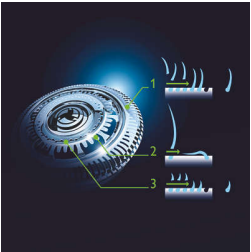

Cabezales UltraTrack

Disfruta de una afeitada al ras con menos irritación. El cabezal de la afeitadora incluye 3 ranuras: para el vello común, canales para los vellos largos o planos, y orificios para barbas cortas.