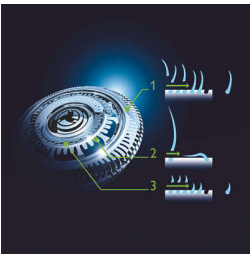

Afeitada con excelente control y precisión

- Empuñadura ergonómica de fácil agarre para un control absoluto
- Recortador de precisión que protege la piel

Un afeitado perfecto todos los días

- El sistema Jet Clean limpia, lubrica y carga la afeitadora

Destacados

Afeitadora GyroFlex 3D

Los cabezales flexibles GyroFlex 3D de la afeitadora se ajustan a los contornos de tu rostro fácilmente y minimizan la presión y la irritación de la piel.

Cabezales UltraTrack

Disfruta de una afeitada al ras con menos irritación. El cabezal de la afeitadora incluye 3 ranuras: para el vello común, canales para los vellos largos o planos, y orificios para barbas cortas.

Tecnología Super Lift & Cut