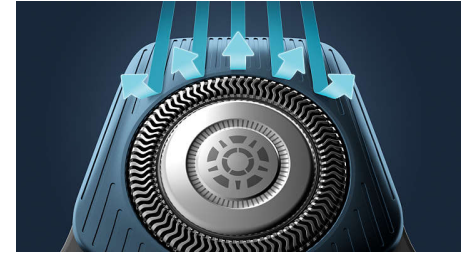

Датчик адаптації потужності

Електробритва має розумний датчик волосся на обличчі, який зчитує інформацію про густоту волосся 125 разів на секунду. Технологія автоматично адаптує потужність для легкого та лагідного гоління.

Гнучкі головки 360-D

Ця електробритва Philips, створена для повторення контурів обличчя, має повністю гнучкі головки, які обертаються на 360° для ретельного та комфортного гоління.

Точні головки, які спрямовують волосся