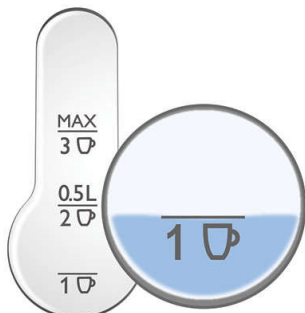

Boil what you need

- Indicador de una taza para hervir solo la cantidad de agua que necesita

Safe to use

- Sistema de seguridad múltiple

Una experiencia sencilla

- Indicadores de nivel de agua fáciles de leer en ambos lados
- Enrollador del cable de alimentación para guardar fácilmente
- Tapa con bisagra y abertura grande para facilitar el rellenado y la limpieza
- Base sin cable con giro de 360° para levantar y colocar fácilmente
- La luz piloto se ilumina cuando la pava está encendida

PHILIPS

Mini hervidor de agua
0,8 L, 900 W Indicador de 1 taza, Metal cepillado, Tapa con bisagra

HD4619/20

Destacados

Indicador de una taza

Permite a los consumidores hervir la cantidad de agua que necesitan y, por lo tanto, ahorrar hasta un 50 % de energía y agua, lo que contribuye a un mejor entorno.

Indicadores de nivel de agua

Indicadores de nivel de agua en ambos lados del hervidor eléctrico Philips para zurdos y diestros.

Acabado de acero inoxidable

Hervidor de metal resistente con acabado de acero inoxidable pulido

Elemento térmico plano

El elemento oculto de acero inoxidable garantiza un hervor rápido y una limpieza fácil.

Tapa con bisagra

Tapa con bisagra y abertura grande para facilitar el rellenado y la limpieza, que también evita el contacto con el vapor.