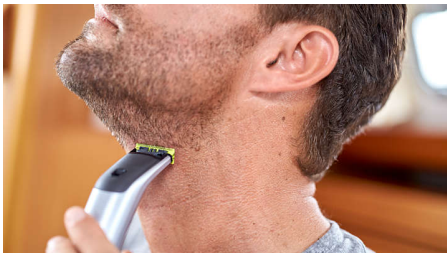

## Jedinstvena tehnologija OneBlade

Dizajniran za oblikovanje dlačica na licu i tijelu, OneBlade tvrtke Philips podrezuje, oblikuje rubove i brije bilo koju duljinu dlačica. Pruža lako i ugodno brijanje zahvaljujući premazu za klizenje i zaobljenim vrhovima. Uz rezač koji se kreće brzinom od 200 puta u sekundi, učinkovit je čak i na dužim dlačicama.

### Oblikovanje

Uz dvostranu oštricu dobit ćete precizne linije u roku od nekoliko sekundi, što vam omogućuje da vidite svaku dlačicu koju podrezujete.