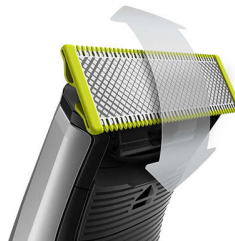

### Dvostrana oštrica

OneBlade prati konture lica, omogućavajući učinkovito i ugodno brijanje svih dijelova lica. Dvostrana oštrica omogućava oblikovanje rubova i jasnih linija pomicanjem oštrice u bilo kojem smjeru.