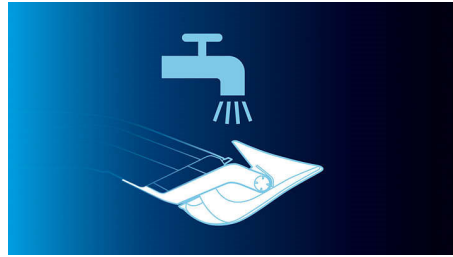

Totalmente lavable

Lave la cortadora de pelo Philips cómodamente bajo el grifo para una limpieza más a fondo.