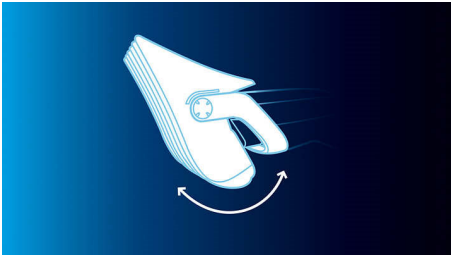

Destacados

Peine-guía que sigue los contornos

El peine 2D sigue delicadamente los contornos de tu cabeza para un corte de pelo más suave, parejo y cómodo.