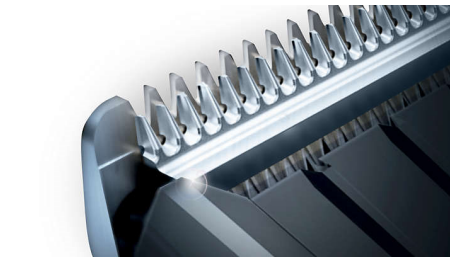

Terät ruostumatonta terästä 24 pituusasetusta, 75 min käyttöaika 8 tunnin latauksella

HC5440/16

Kohokohdat

DualCut-teknikka

Edistynyt DualCut-teknikka soveltuu kaikenlaisten hiusten ja partojen leikkaamiseen. Huipputerävä teräyksikkö ja aiempaa vähäisempi kitkan määrä takaavat kaksi kertaa nopeamman leikkauksen kuin tavalliset Philips-kotiparturit. Teräsleikkö on valmistettu kestävästä ruostumattomasta teräksestä.

Terät ruostumatonta terästä

Itseteroittuvat ruostumattomasta teräksestä valmistetut terät pysyvät terävinä pitkään

24 lukittavaa pituusasetusta

Valitse ja lukitse haluttu pituus zoomausrengasta kääntämällä. Kammassa on