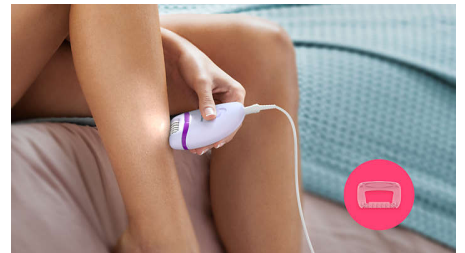

Accesorios

- Incluye cabezal de masaje
- Bolso para viajes
- Cabezal de afeitado y peine recortador para un afeitado al ras

Uso sencillo y sin esfuerzo

- 2 posiciones de velocidad para agarrar los vellos más gruesos y delgados
- Mango ergonómico perfilado para un manejo cómodo
- Depiladora con cabezal lavable para más higiene y fácil limpieza
- Luz exclusiva incorporada para mayor visibilidad del vello más fino

La luz exclusiva incorporada permite que se excluyan menos vellos, a fin de brindar una depilación más efectiva.

2 posiciones de velocidad

2 posiciones de velocidad para eliminar el vello más fino y el más grueso, y disfrutar de un tratamiento de depilación más personalizado.

Mango ergonómico

Su forma redondeada se adapta perfectamente a tu mano para facilitarte el uso. Además, tiene un diseño espectacular.

Cabezal de depilación lavable

Esta depiladora posee un cabezal de depilación lavable. Puedes extraer el cabezal para limpiarlo con agua y disfrutar de la máxima higiene.

Cabezal de afeitado y peine recortador

El cabezal de afeitado y el peine recortador te garantizan un afeitado al ras más suave en distintas partes del cuerpo.

Adaptador masajeador

El accesorio masajeador alivia la sensación de la depilación.