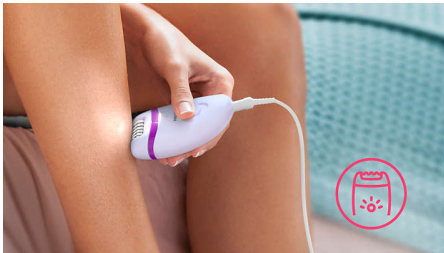

Accesorios

- Incluye cabezal de masaje
- Bolso para viajes
- Cabezal de afeitado y peine recortador para un afeitado al ras

Uso sencillo y sin esfuerzo

- 2 posiciones de velocidad para agarrar los vellos más gruesos y delgados
- Mango ergonómico perfilado para un manejo cómodo
- Depiladora con cabezal lavable para más higiene y fácil limpieza
- Luz exclusiva incorporada para mayor visibilidad del vello más fino

Resultados óptimos

- Eficaz sistema de depilación que elimina el vello de raíz

Destacados

Eficaz sistema de depilación

Eficaz sistema de depilación que deja la piel suave y sin vello durante semanas.

Opti-Light

La luz exclusiva incorporada permite que se excluyan menos vellos, a fin de brindar una depilación más efectiva.

2 posiciones de velocidad

2 posiciones de velocidad para eliminar el vello más fino y el más grueso, y disfrutar de un tratamiento de depilación más personalizado.

Mango ergonómico

Su forma redondeada se adapta perfectamente a tu mano para facilitarte el uso. Además, tiene un diseño espectacular.

Cabezal de depilación lavable

Esta depiladora posee un cabezal de depilación lavable. Puedes extraer el cabezal para limpiarlo con agua y disfrutar de la máxima higiene.