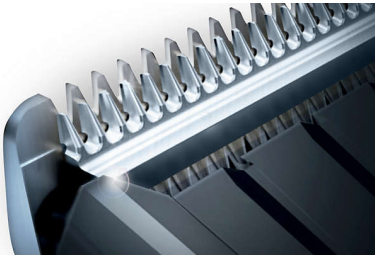

Terät ruostumatonta terästä 13 pituusasetusta, 8 tunnin latauksella 60 min käyttöaika

HC3420/15

Kohokohdat

DualCut-teknikka

DualCut-teknikan ansiosta tehoa on riittävästi kaikenlaisten hiusten leikkaamiseen. Tekniikassa yhdistyy huippuluokan teräyksikkö ja kitkaa vähentävä suunnittelu. Innovatiivinen terä takaa luotettavan ja tehokkaan suorituskyvyn ja jopa kaksi kertaa nopeamman leikkuun kuin tavallisilla Philips-kotipartureilla.*

Terät ruostumatonta terästä

Itseteroittuvat ruostumattomasta teräksestä valmistetut terät pysyvät terävinä pitkään

13 lukittavaa pituusasetusta

Valitse ja lukitse haluttu pituus säädettävällä ohjaukammalla. Kammassa on 12 pituusasetusta 1–23 mm tarkalleen 2 mm:n välein. Voit käyttää tuotetta myös ilman kampaa 0,5 mm:n leikkuuseen.