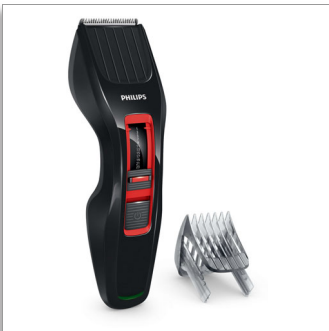

Philips Hairclipper series
3000
Kotiparturi

Terät ruostumatonta terästä
13 pituusasetusta
8 tunnin latauksella 60 min
käyttöaika

HC3420/15

HAIRCLIPPER Series 3000 – leikkaa kaksi kertaa nopeammin*

leikkaa DualCut-tekniikan ansiosta nopeammin ja terävämmin

HAIRCLIPPER Series 3000 on suunniteltu kestämään ja toimimaan. Innovatiivinen teräyksikkö, ruostumattomasta teräksestä valmistetut terät ja säädettävä ohjauskampa takaavat nopean ja tarkan leikkaustuloksen kerrasta toiseen.

Helppokäyttöinen

- 60 minuuttia johdotonta käyttöä 8 tunnin latauksella
- Helposti irrotettavat terät helpottavat puhdistusta

Suorituskyky

- Huippuluokan terät vähentävät kitkaa
- Itseteroittuvat terät pysyvät terävinä pitkään

Terät ruostumatonta terästä 13 pituusasetusta, 8 tunnin latauksella 60 min käyttöaika

HC3420/15

Kohokohdat

DualCut-teknikka

DualCut-teknikan ansiosta tehoa on riittävästi kaikenlaisten hiusten leikkaamiseen. Tekniikassa yhdistyy huippuluokan teräyksikkö ja kitkaa vähentävä suunnittelu. Innovatiivinen terä takaa luotettavan ja tehokkaan suorituskyvyn ja jopa kaksi kertaa nopeamman leikkuun kuin tavallisilla Philips-kotipartureilla.*