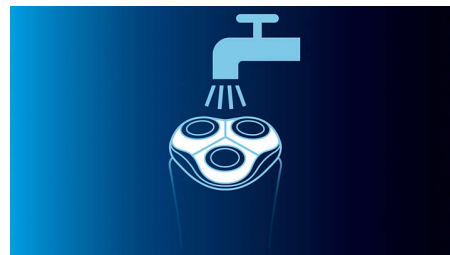

Super Lift&Cut-Technologie

Das in unseren Elektrorasierer integrierte 2-Klingen-System hebt das Haar leicht an und schneidet es für eine gründliche Rasur unter der Hautoberfläche ab

Dynamische Konturenanpassung

Der Rasierer passt sich für eine besonders sanfte Rasur automatisch den Konturen Ihres Gesichts an.

Vollständig abwaschbarer Rasierer

Vollständig abwaschbarer Elektrorasierer mit QuickRinse-System, das die Reinigung in kürzerer Zeit ermöglicht