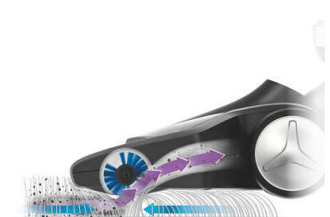

Máxima flexibilidad

PowerPro Uno se ha diseñado para llegar a todas partes, para que puedas limpiar fácilmente debajo del sofá, la cama o la mesa sin ningún esfuerzo.