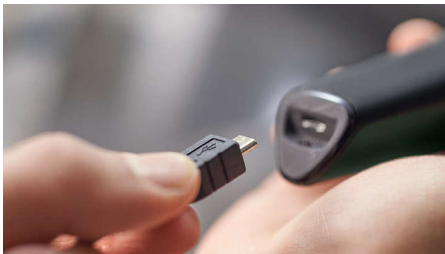

30 min käyttöaika

Voit käyttää trimmeriä 30 minuuttia 8 tunnin USB-latauksen jälkeen.