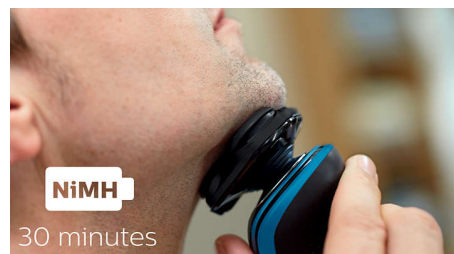

30 minutos de afeitado sin cable

Obtendrás más de 30 minutos de funcionamiento, es decir, 9 afeitadas con ocho horas de carga. Esta afeitadora solo funciona en modo inalámbrico.