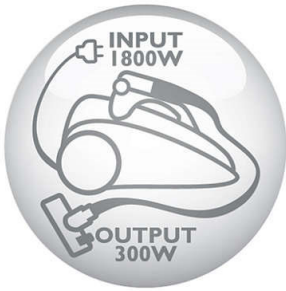

Aspiradora sin bolsa
1800 W

Destacados

Motor de 1800 W

Aspiradora Philips con motor de 1800 W genera un máximo de potencia de succión de 300 W para garantizar un resultado de limpieza perfecto.