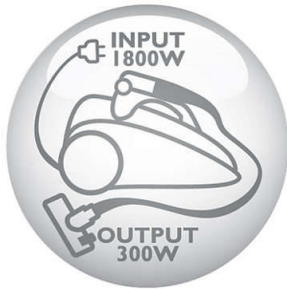

Destacados

Motor de 1800 W

Aspiradora Philips con motor de 1800 W genera un máximo de potencia de succión de 300 W para garantizar un resultado de limpieza perfecto.